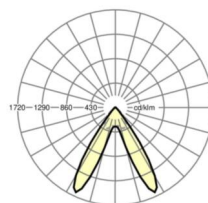

Механика

цвет корпуса	черный RAL 9005
размеры (LxWxH/DxH)	1531mm x 55mm x 37mm
вес (нетто)	2kg
Вид монтажа	сборка трековых систем, световая структура

DEEP-LINK

<https://www.regiolum.de/ru/article/19465004084>

Ссылка	LED 4000lm 830
ηLB	100 %
Φ ↓/↑	99 % / 1 %
UGR поп./вдоль дисплей	17.9 / 16.7
	65° < 3000cd/m²

размеры

L	1531 mm	Длина
B	55 mm	Ширина
H	37 mm	Высота