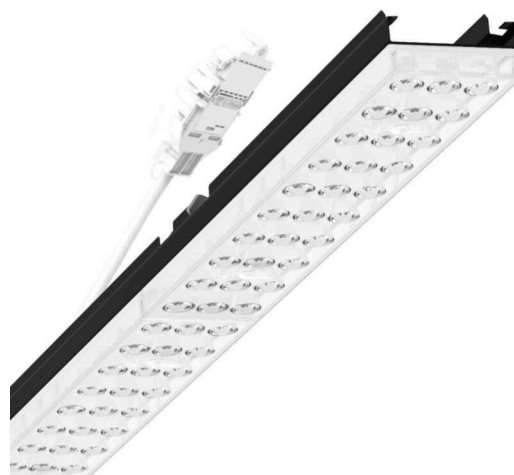

прибородержатель переменный - Individual.Lens.Optic - прямой несимметричный свет, двойной - без видимых стыков

Ламподержатель из оцинкованного стального профиля, поверхность покрыта лаком на полиэфирной смоле. Крепление без инструментов с нажимными затворами, встроенными в конструкцию, обеспечивают защиту от кражи и взлома. В несущей трековой шине позиционируется по-разному. Цвет корпуса черный RAL 9005; Прямое двойное несимметричное излучение, распределение света посредством линзы «Individual.Lens.Optic» из пластика ПММА. Оптика отдельных линз делает сборку и установку предельно удобными, плоскость легко чистится. Тройные ряды из отдельных линз и лампы-/прибородержатели, идеально согласованные между собой, обеспечивают цельный вид без стыков и неравномерностей. Подключение к электросети через присоединительный провод длиной 1 м для свободного позиционирования прибородержателя в световой полосе и 3-полюсную втычную деталь для быстрой сборки со свободным выбором фаз. Сменные блоки, позволяющие легко модернизировать освещение, существенно продлевают срок службы всей осветительной установки.

электротехника

Балласт	Электронный драйвер (1 штука)
Мощность системы	26W
сетевое напряжение	230V/50Hz
класс энергосбережения/Источник света	E

Оптика

Оснастка	LED, цветопередача/оттенок света CRI ≥ 80 / 3000K
Допуск для координаты цветности (MacAdam)	3SDCM
Фотобиологическая безопасность (светильник)	RG1
Номинальный световой поток	4122lm
Срок службы LED	50000h L80/B10 (Tq 45°C)
светоотдача светильников	160lm/W
Угол излучения	70° (C0) / 90° (C90)
UGR поп./вдоль	17.9 / 16.7

Механика

цвет корпуса	черный RAL 9005
размеры (LxWxH/DxH)	1531mm x 55mm x 37mm
вес (нетто)	2kg
Вид монтажа	сборка трековых систем, световая структура

DEEP-LINK

<https://www.regiolum.de/ru/article/19465004084>

Ссылка	LED 4000lm 830
ηLB	100 %
Φ ↓/↑	99 % / 1 %
UGR поп./вдоль дисплей	17.9 / 16.7
	65° < 3000cd/m²

размеры

L	1531 mm	Длина
B	55 mm	Ширина
H	37 mm	Высота